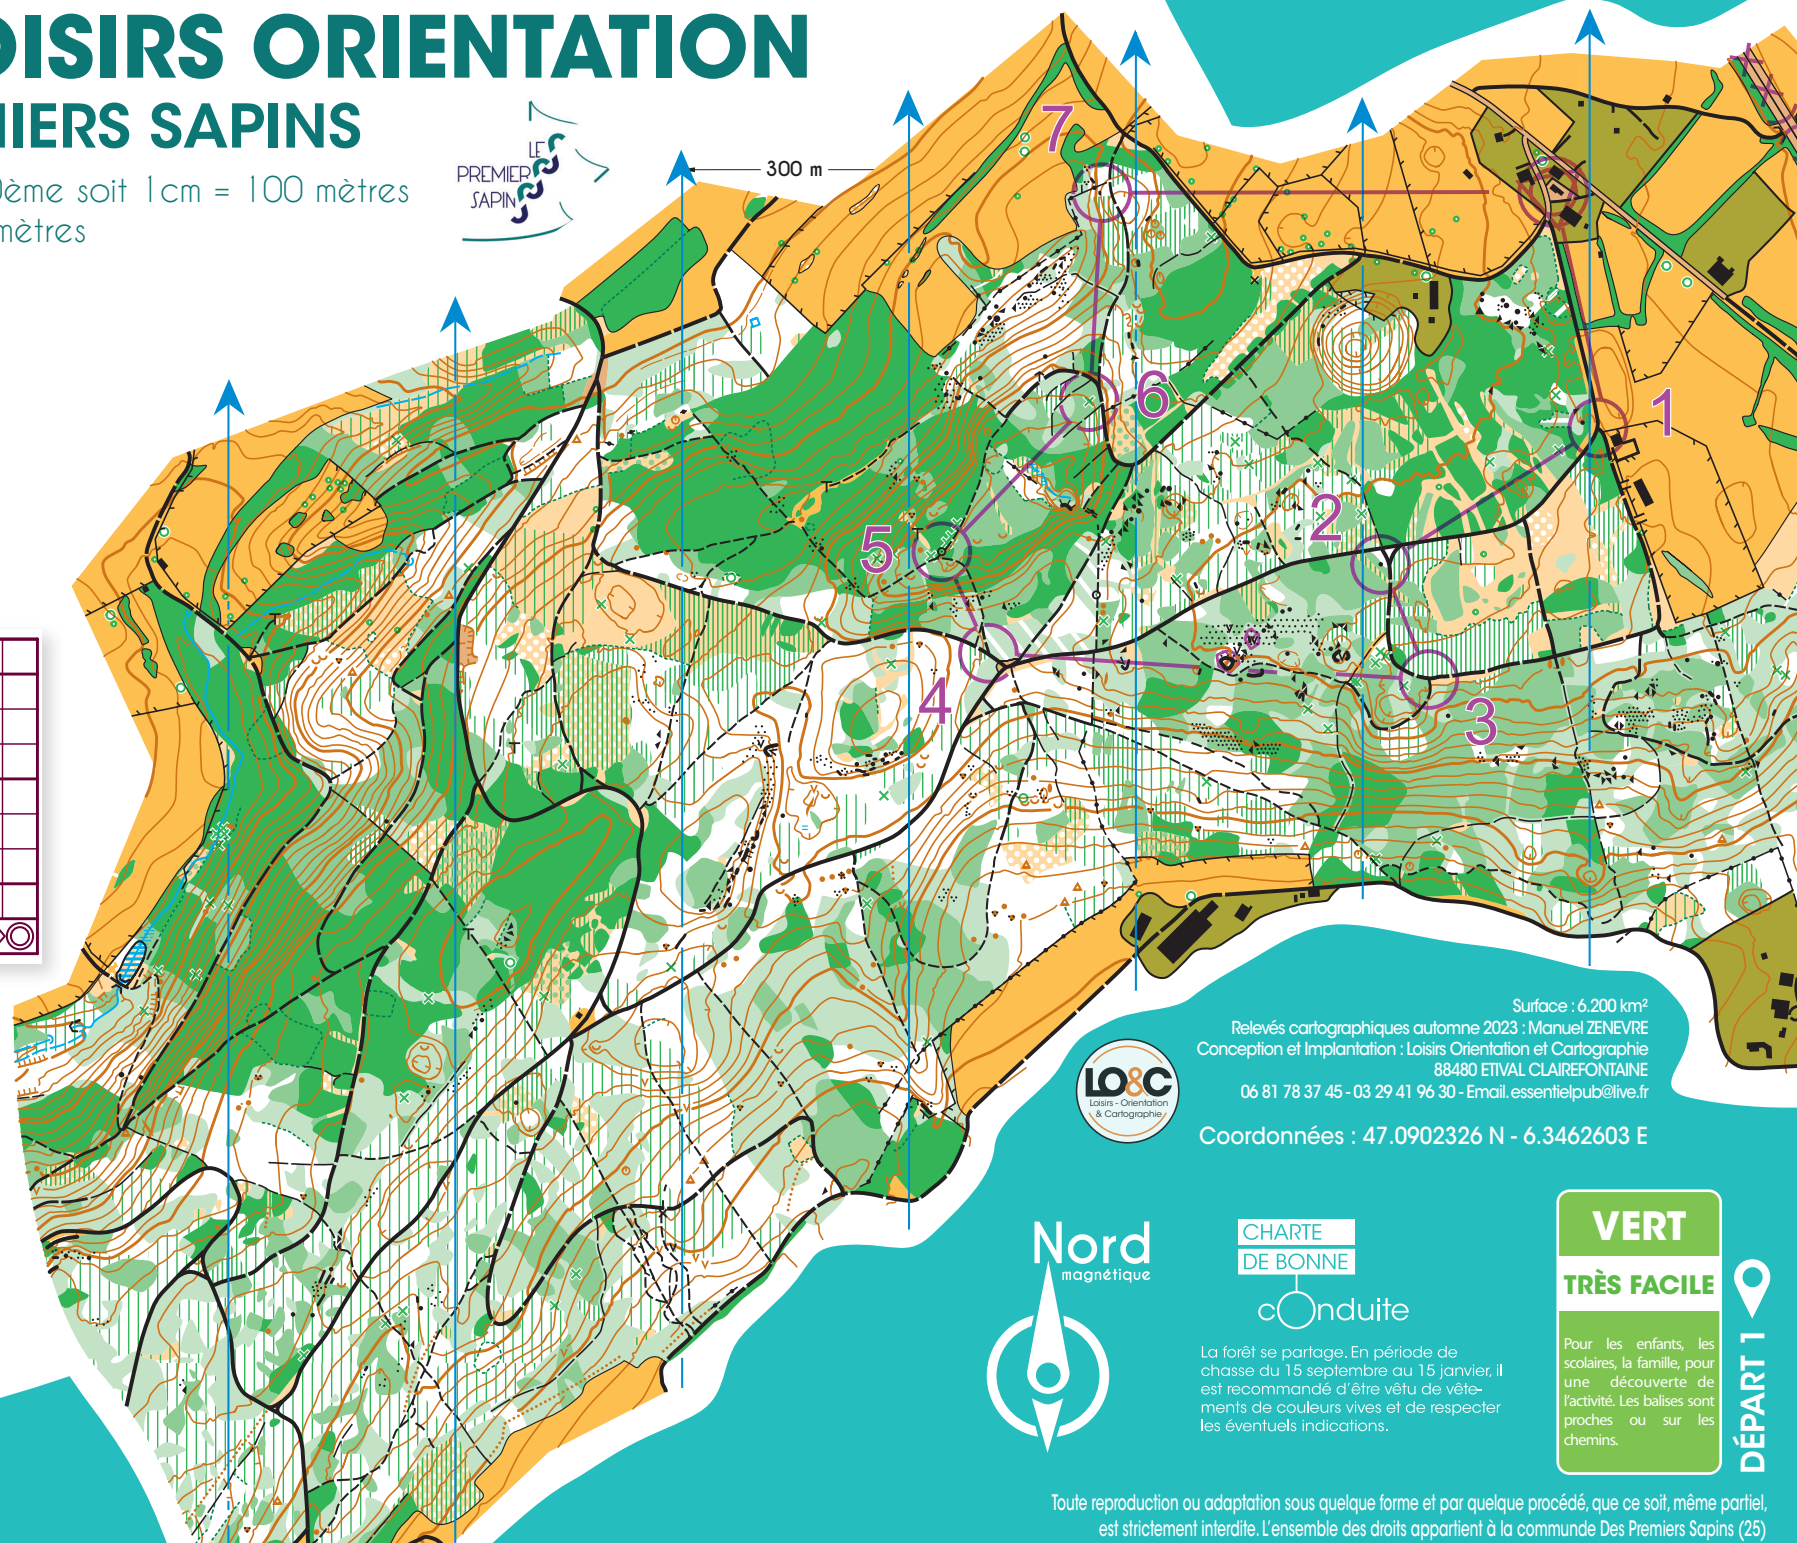

ESPACE LOISIRS ORIENTATION

LES PREMIERS SAPINS

Echelle : 1/100000ème soit 1cm = 100 mètres
 Equidistance : 5 mètres

300 m

Circuit Vert
 2.7 km - D+ 100 m

▷		▨			
1	31	/ /	Y		
2	81	▲			
3	32	/ /	Y		
4	34	/ /	Y		
5	37	⊙			
6	35	⊗			
7	36	mm			L

600 m

ENVIE DE PRATIQUER LA COURSE D'ORIENTATION ?
 BALISE 25 Besançon
 T.06 68 87 64 53
 Mail. contact@balise25.fr
 Site. www.balise25.fr

Surface : 6.200 km²
 Relevés cartographiques automne 2023 : Manuel ZENEVRE
 Conception et Implantation : Loisirs Orientation et Cartographie
 88480 ETIVAL CLAIREFONTAINE
 06 81 78 37 45 - 03 29 41 96 30 - Email.essentielpub@live.fr

Coordonnées : 47.0902326 N - 6.3462603 E

CHARTRE DE BONNE

conduite

La forêt se partage. En période de chasse du 15 septembre au 15 janvier, il est recommandé d'être vêtu de vêtements de couleurs vives et de respecter les éventuels indications.

VERT TRÈS FACILE

Pour les enfants, les scolaires, la famille, pour une découverte de l'activité. Les balises sont proches ou sur les chemins.

DÉPART 1

Toute reproduction ou adaptation sous quelque forme et par quelque procédé, que ce soit, même partiel, est strictement interdite. L'ensemble des droits appartient à la commune Des Premiers Sapins (25)