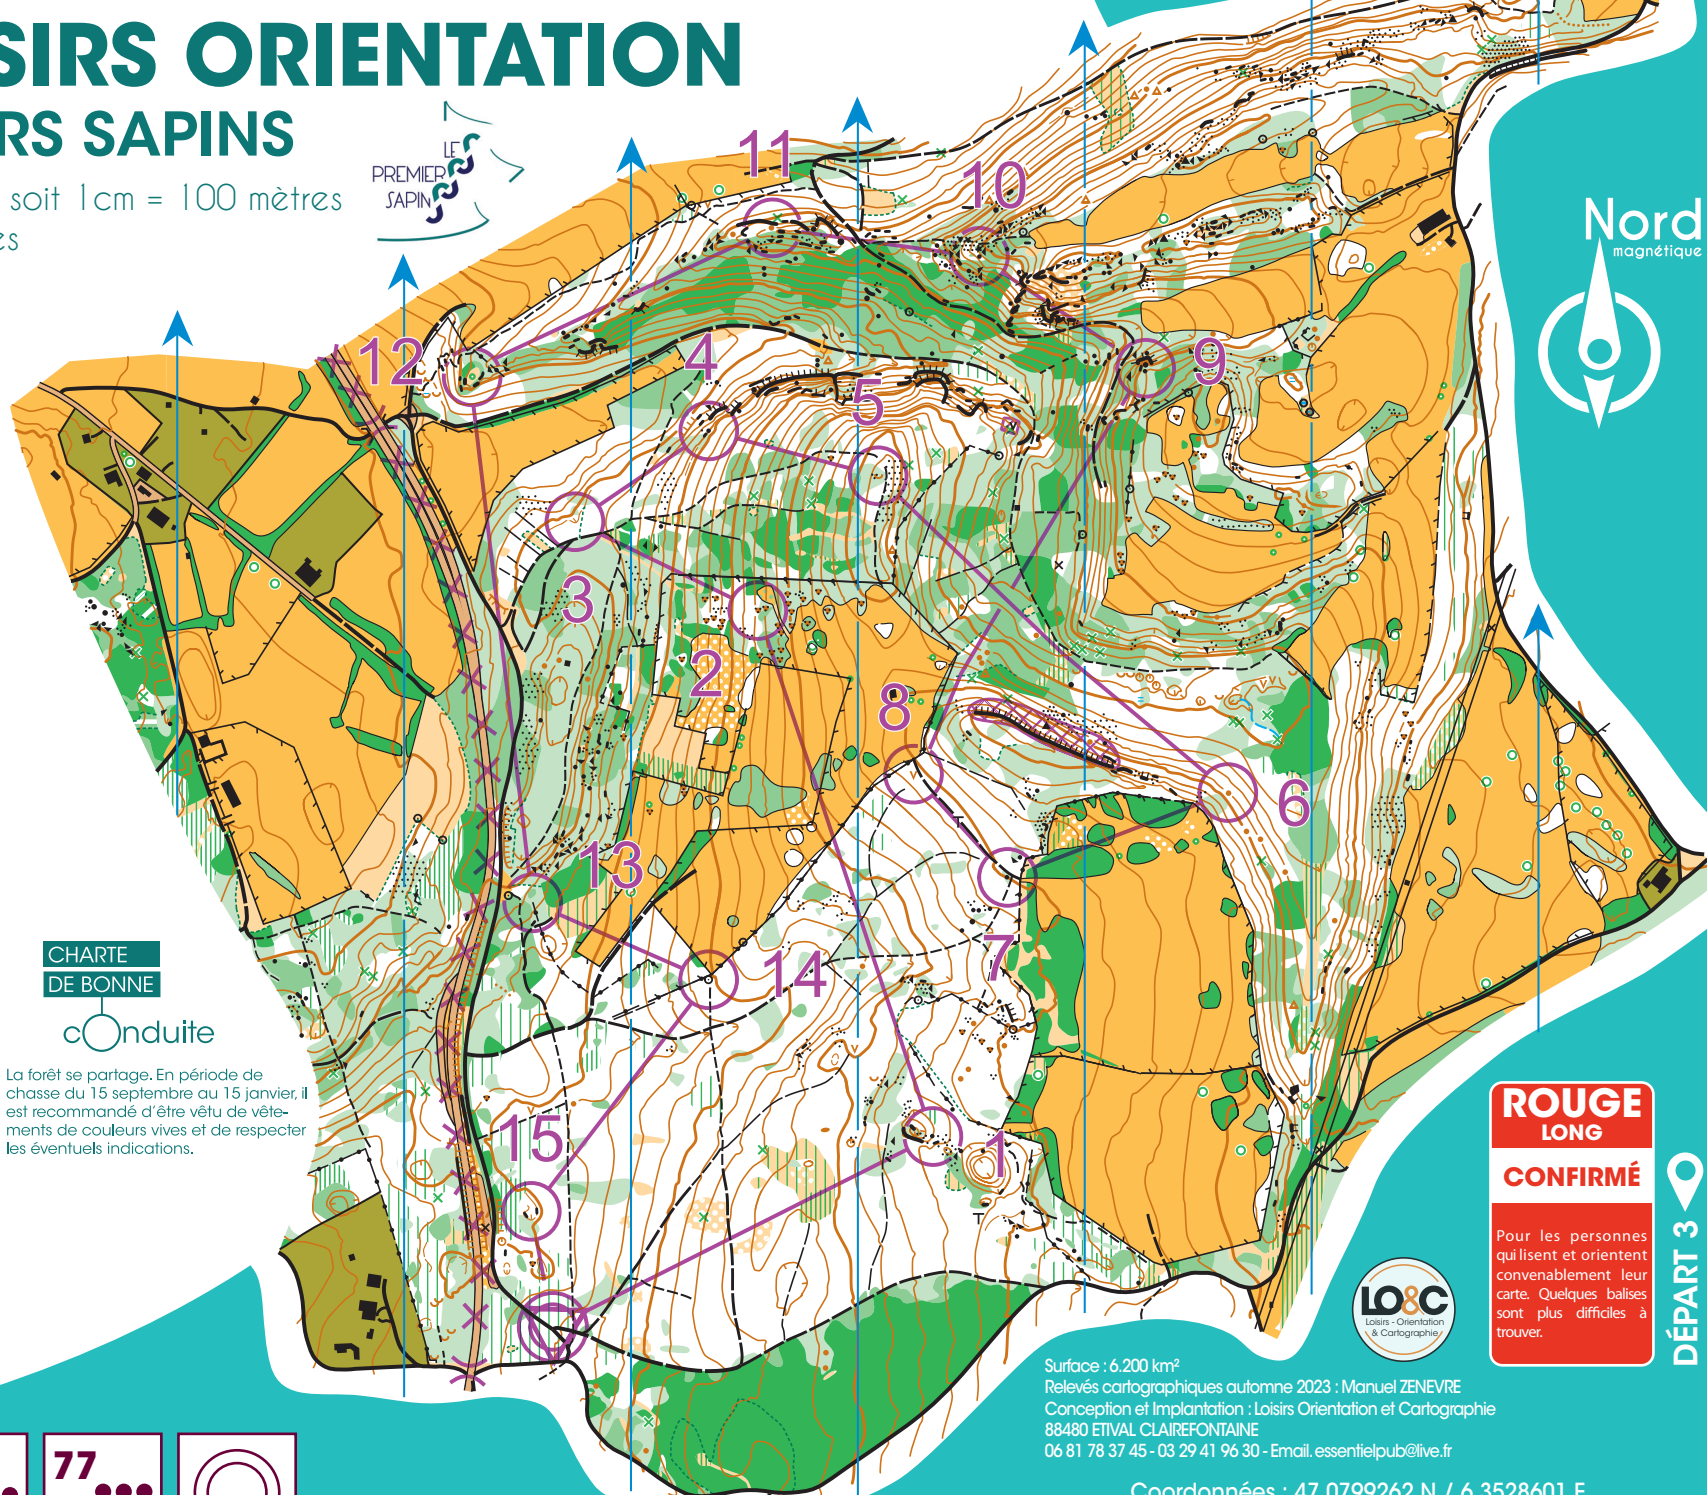

ESPACE LOISIRS ORIENTATION

LES PREMIERS SAPINS

Echelle : 1/100000ème soit 1cm = 100 mètres
 Equidistance : 5 mètres

68

76

74

75

79

70

64

78

80

71

72

Circuit ROUGE Long
 6,2 km - D+ 375 m

▶		▨			
1	68	▲			
2	76	●			
3	74	∩			
4	75	▲			
5	79	∪			
6	70	●			
7	64	▲			
8	78	∇			
9	80	▲	▲	≡	
10	71	▲			
11	72	●			
12	73	▲			
13	63	↗		T	
14	62	⊙			
15	77	⊖			

160 m

CHARTRE DE BONNE

conduite

La forêt se partage. En période de chasse du 15 septembre au 15 janvier, il est recommandé d'être vêtu de vêtements de couleurs vives et de respecter les éventuels indications.

ROUGE LONG

CONFIRMÉ

Pour les personnes qui lisent et orientent convenablement leur carte. Quelques balises sont plus difficiles à trouver.

Surface : 6,200 km²
 Relevés cartographiques automne 2023 : Manuel ZENEVRE
 Conception et Implantation : Loisirs Orientation et Cartographie
 88480 ETIVAL CLAIREFONTAINE
 06 81 78 37 45 - 03 29 41 96 30 - Email.essentielpub@live.fr