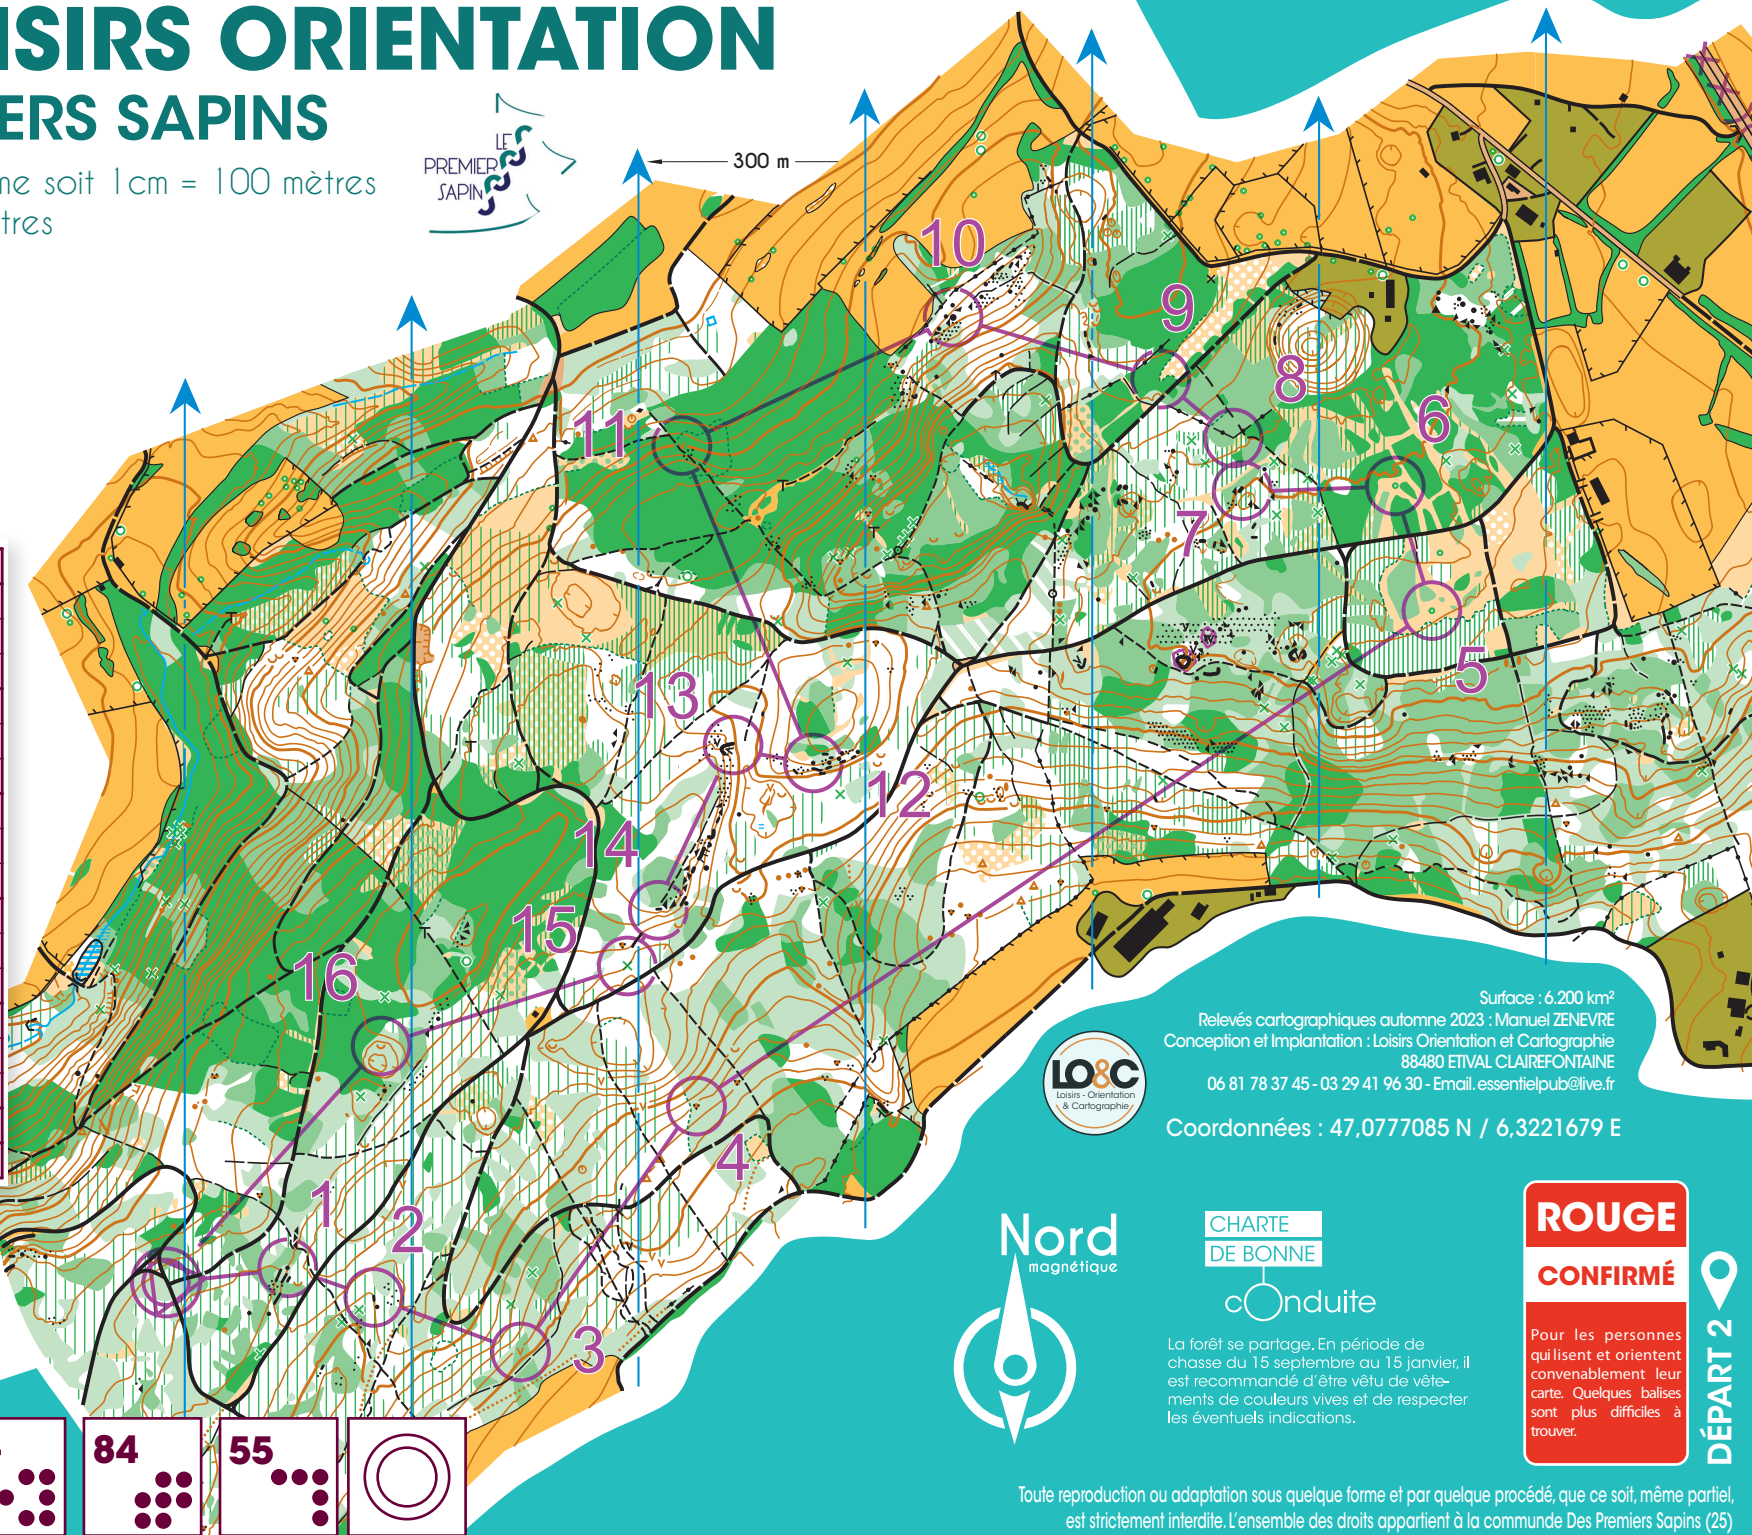

ESPACE LOISIRS ORIENTATION

LES PREMIERS SAPINS

Echelle : 1/100000ème soit 1 cm = 100 mètres
 Equidistance : 5 mètres

45

44

49

43

38

52

50

48

51

47

46

Circuit ROUGE
 4,9 km - D+ 190 m

▷		▨		
1	45	▲		
2	44	■		⊔
3	49	∇		
4	43	●		
5	38	△		
6	52	△		
7	50	■		⊔
8	48	↗	<	
9	51	⊙		↘
10	47	▲		
11	46	∇		
12	41	▲		
13	53	■		⊔
14	54	■		⊔
15	84	⊗		
16	55	○		
○	420 m			⊙

ENVIE DE PRATIQUER LA COURSE D'ORIENTATION ?
BALISE 25 Besançon
 T.06 68 87 64 53
 Mail: contact@balise25.fr
 Site: www.balise25.fr

46 41 53 54 84 55

Surface : 6,200 km²
 Relevés cartographiques automne 2023 : Manuel ZENEVRE
 Conception et Implantation : Loisirs Orientation et Cartographie
 88480 ETIVAL CLAIREFONTAINE
 06 81 78 37 45 - 03 29 41 96 30 - Email: essentielpub@live.fr

Coordonnées : 47,0777085 N / 6,3221679 E

CHARTRE DE BONNE conduite

La forêt se partage. En période de chasse du 15 septembre au 15 janvier, il est recommandé d'être vêtu de vêtements de couleurs vives et de respecter les éventuels indications.