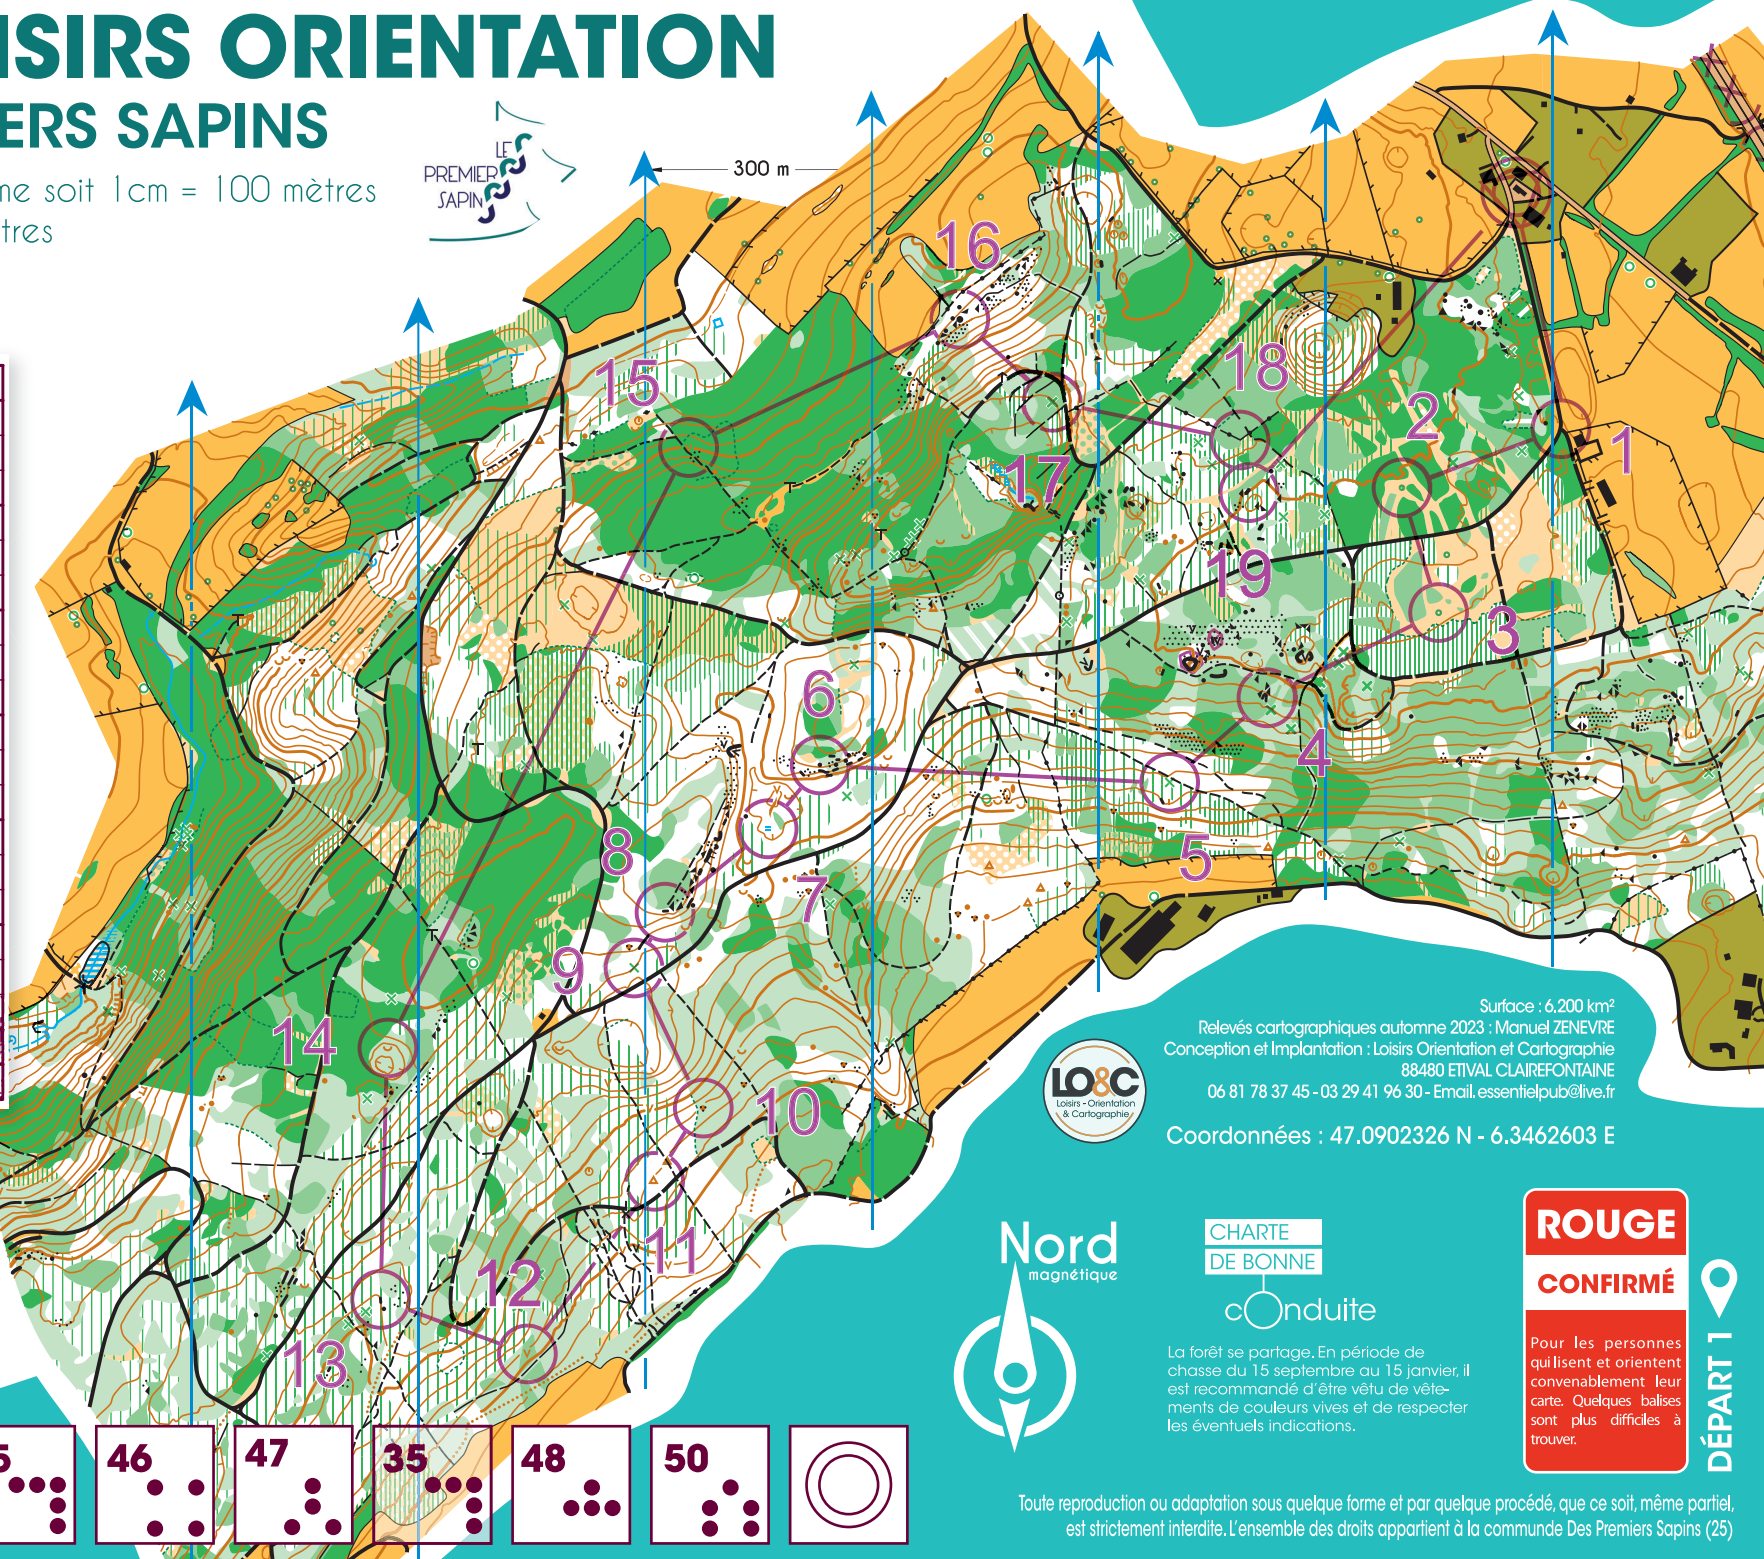

ESPACE LOISIRS ORIENTATION

LES PREMIERS SAPINS

Echelle : 1/100000ème soit 1cm = 100 mètres
 Equidistance : 5 mètres

Circuit Rouge
 5,4 km - D+ 195 m

▷		▨		
1	31	/ /	/ /	Y
2	52	△		
3	38	△		
4	39	⊗		○
5	40	⊗		
6	41	▲		
7	42			
8	54	E		L
9	84	⊗		
10	43	●		
11	59	U		
12	49	V		
13	44	E		L
14	55	C		
15	46	V		
16	47	▲		
17	35	⊗		
18	48	↗		<
19	50	E		L
○				○

530 m

ENVIE DE PRATIQUER LA COURSE D'ORIENTATION ?
BALISE 25 Besançon
 T.06 68 87 64 53
 Mail. contact@balise25.fr
 Site. www.balise25.fr

Surface : 6,200 km²
 Relevés cartographiques automne 2023 : Manuel ZENEVRE
 Conception et Implantation : Loisirs Orientation et Cartographie
 88480 ETIVAL CLAIREFONTAINE
 06 81 78 37 45 - 03 29 41 96 30 - Email.essentielpub@live.fr
 Coordonnées : 47.0902326 N - 6.3462603 E

CHARTRE DE BONNE conduite

La forêt se partage. En période de chasse du 15 septembre au 15 janvier, il est recommandé d'être vêtu de vêtements de couleurs vives et de respecter les éventuels indications.

ROUGE CONFIRMÉ
 Pour les personnes qui lisent et orientent convenablement leur carte. Quelques balises sont plus difficiles à trouver.

DÉPART 1

Toute reproduction ou adaptation sous quelque forme et par quelque procédé, que ce soit, même partiel, est strictement interdite. L'ensemble des droits appartient à la commune Des Premiers Sapins (25)