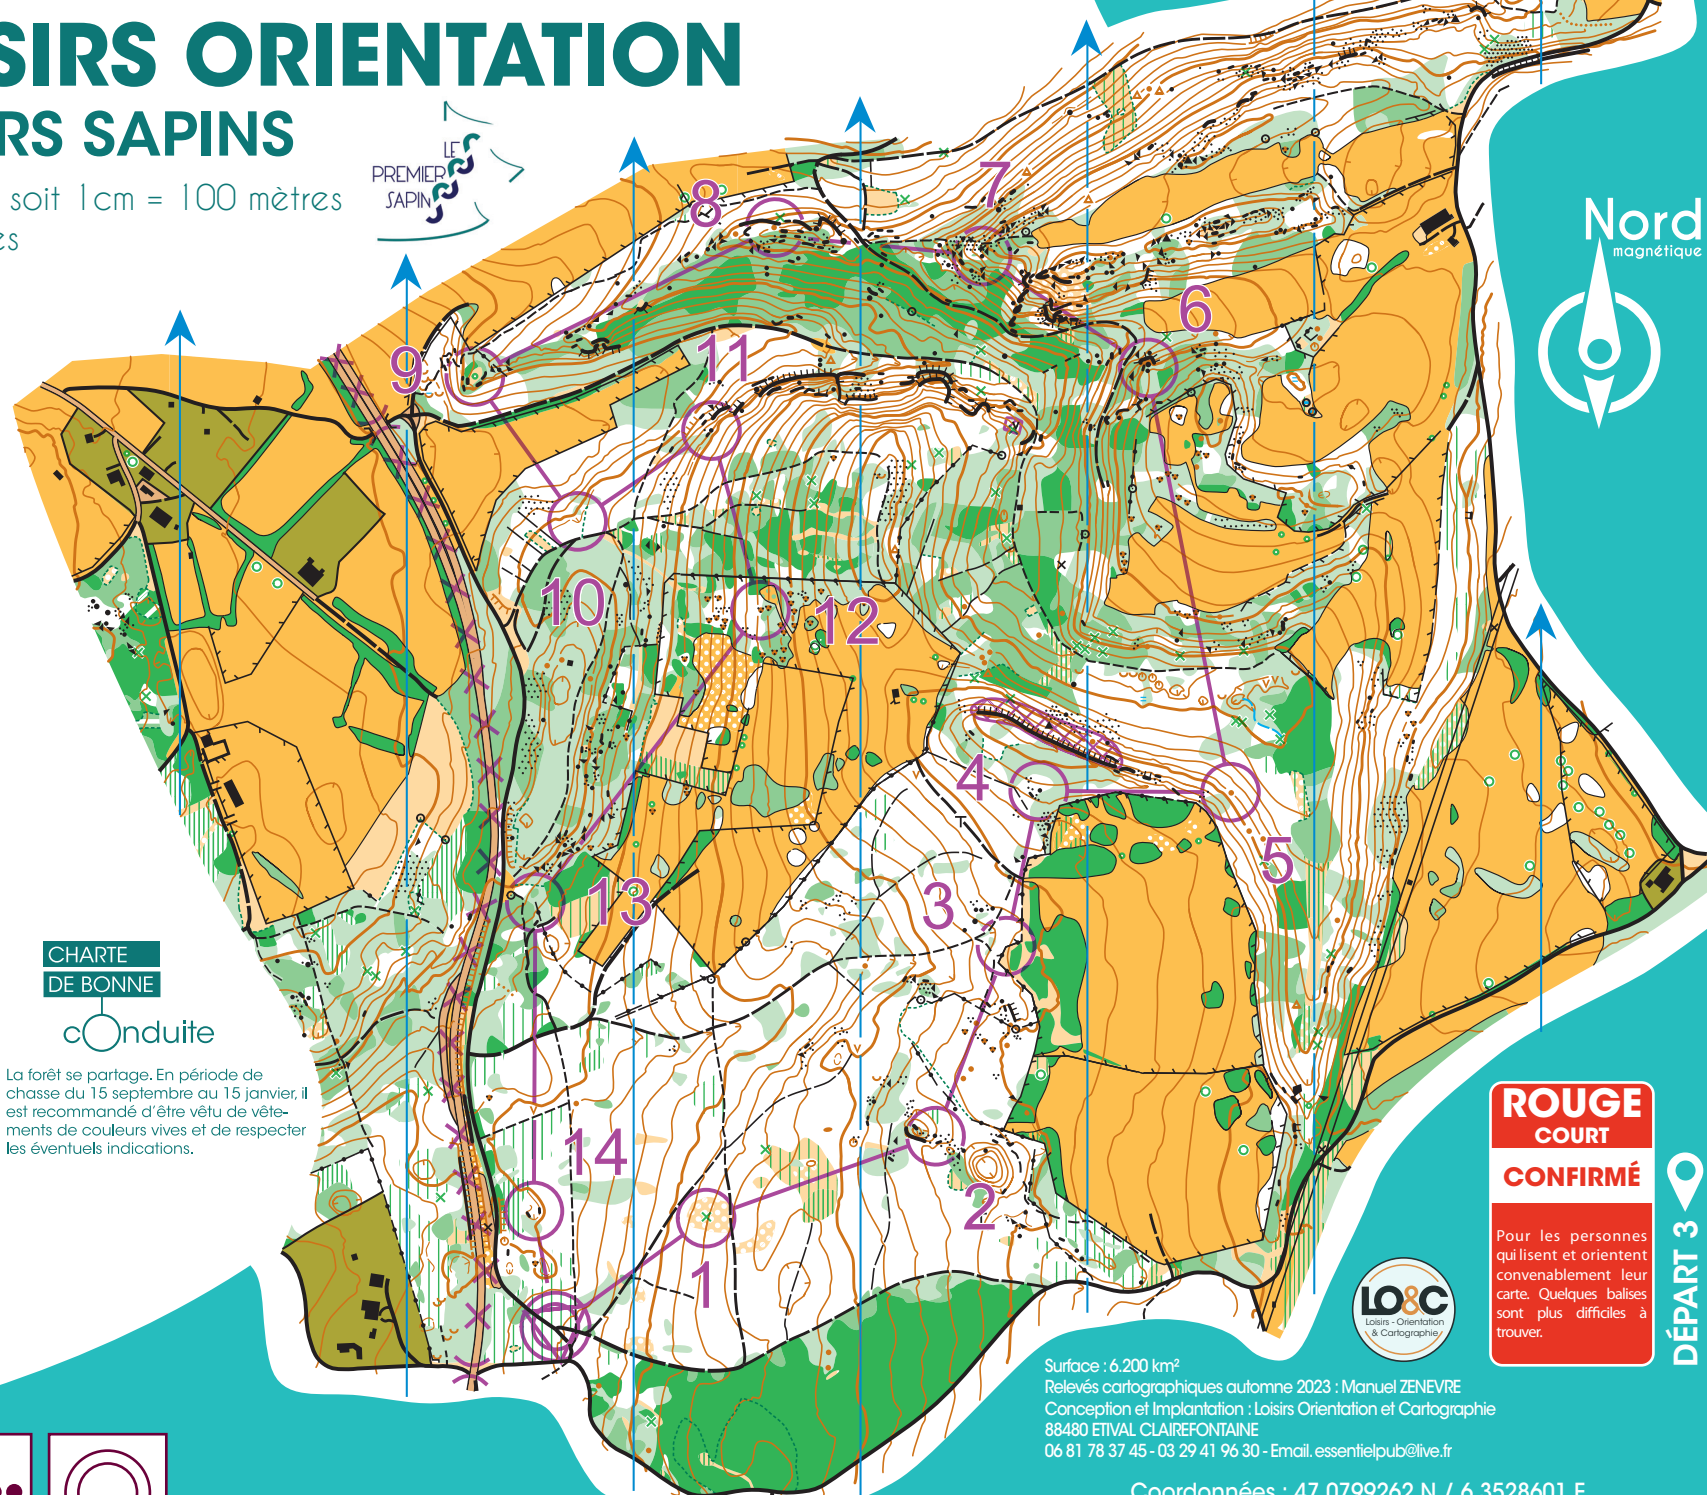

ESPACE LOISIRS ORIENTATION

LES PREMIERS SAPINS

Echelle : 1/10000ème soit 1cm = 100 mètres
Equidistance : 5 mètres

67

68

83

69

70

80

71

72

73

74

75

Circuit ROUGE Court
4,6 km - D+ 275 m

▷		⊗			
1	67	⊗			
2	68	▲			
3	83	↗	<		
4	69	●			
5	70	●			
6	80	▲	▲	≡	
7	71	▲			
8	72	●			
9	73	⋈			
10	74	∩			
11	75	▲			
12	76	●			
13	63	↗		T	
14	77	⊖			

160 m

CHARTRE DE BONNE

conduite

La forêt se partage. En période de chasse du 15 septembre au 15 janvier, il est recommandé d'être vêtu de vêtements de couleurs vives et de respecter les éventuels indications.

ENVIE DE PRATIQUER LA COURSE D'ORIENTATION ?

76

63

77

ROUGE COURT
CONFIRMÉ

Pour les personnes qui lisent et orientent convenablement leur carte. Quelques balises sont plus difficiles à trouver.

Surface : 6,200 km²
Relevés cartographiques automne 2023 : Manuel ZENEVRE
Conception et Implantation : Loisirs Orientation et Cartographie
88480 ETIVAL CLAIREFONTAINE
06 81 78 37 45 - 03 29 41 96 30 - Email. essentielpub@live.fr

Coordonnées : 47,0799262 N / 6,3528601 E

Toute reproduction ou adaptation sous quelque forme et par quelque procédé, que ce soit, même partiel, est strictement interdite. L'ensemble des droits appartient à la commune Des Premiers Sapins (25)

DÉPART 3