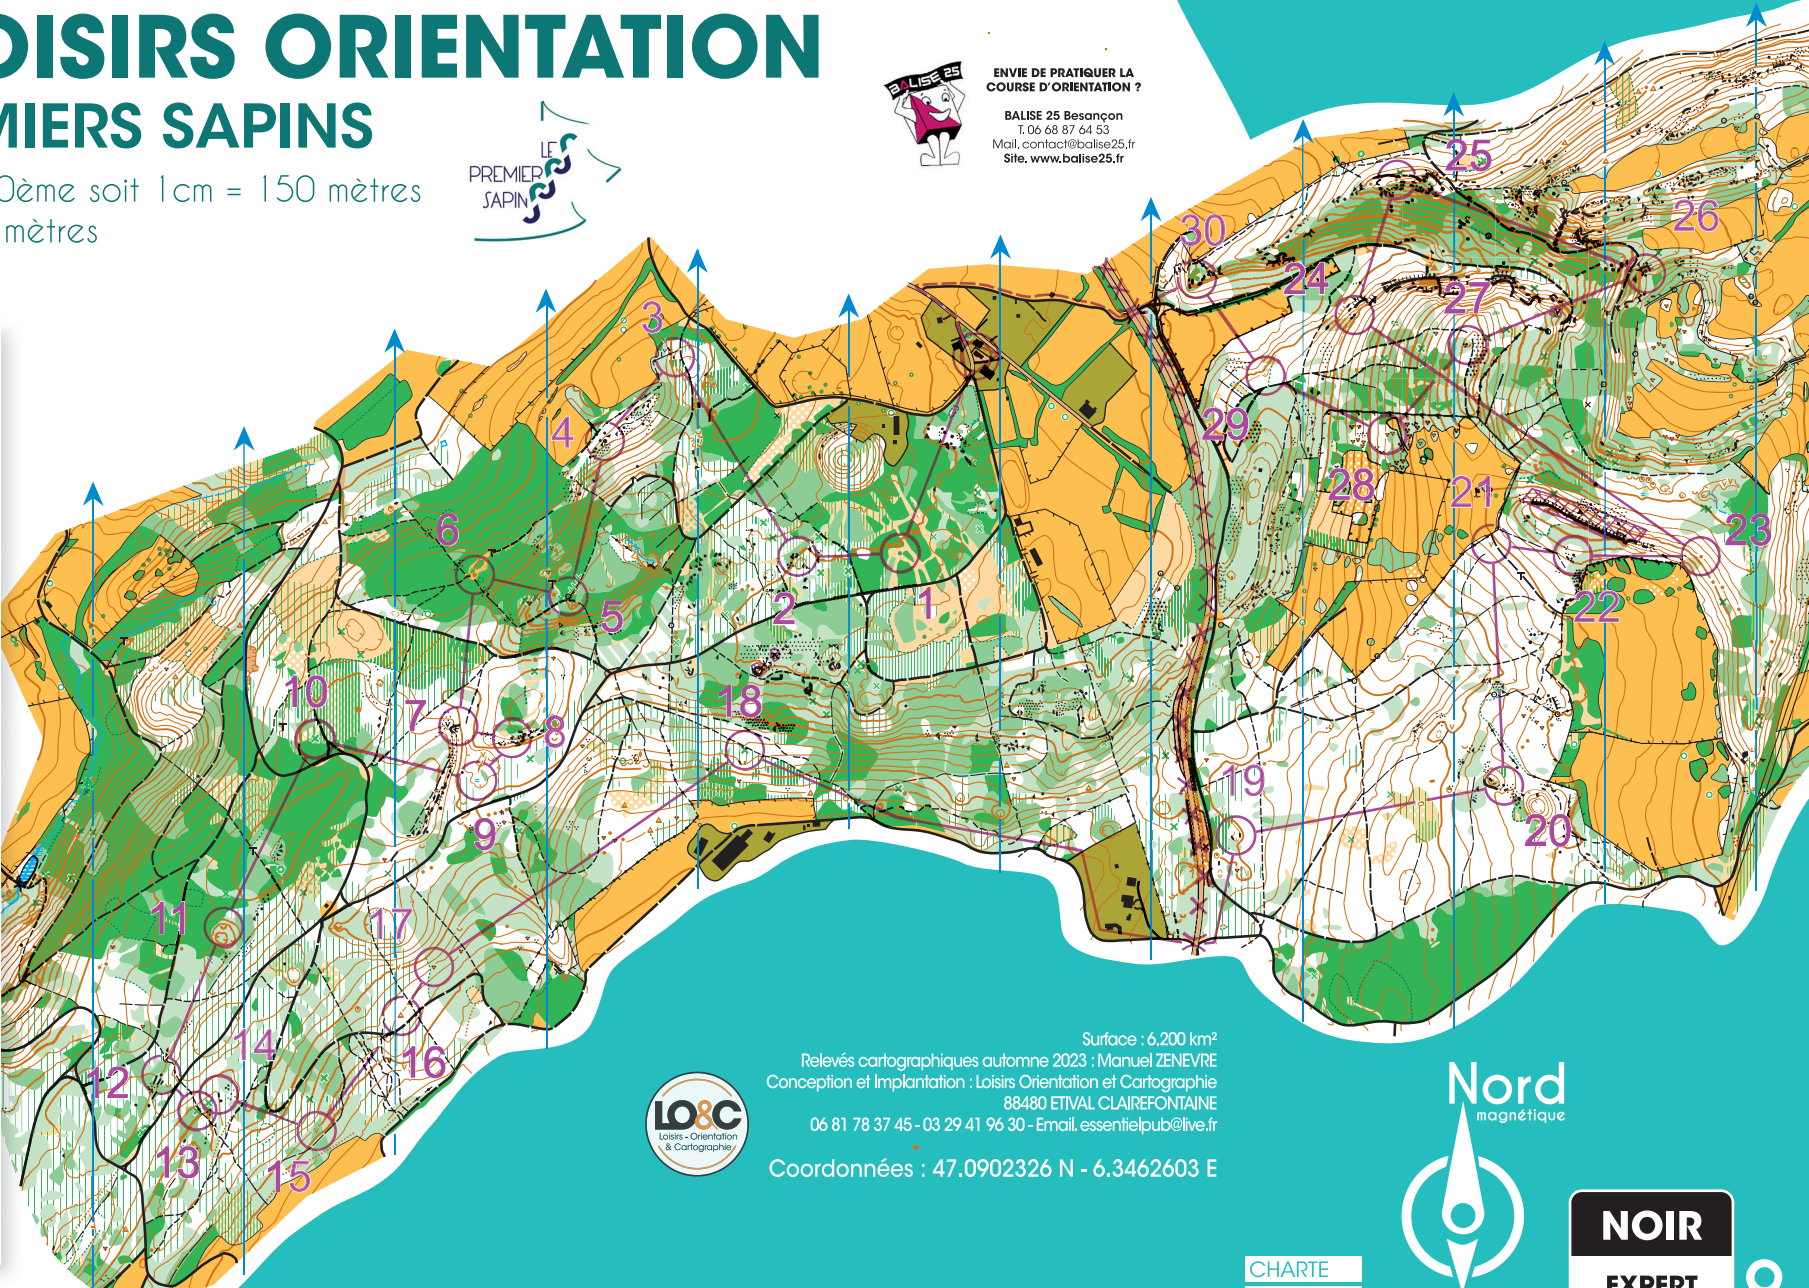

## LES PREMIERS SAPINS

Echelle : 1/15000ème soit 1cm = 150 mètres  
 Equidistance : 5 mètres

ENVIE DE PRATIQUER LA COURSE D'ORIENTATION ?  
 BALISE 25 Besançon  
 T. 06 68 87 64 53  
 Mail. contact@balise25.fr  
 Site. www.balise25.fr

52

50

36

47

37

56

53

41

42

57

55

Circuit NOIR  
 10,9 km - D+ 560 m

№	Cont.	Caract.	Caract.	Caract.
1	52	▲		
2	50	■		L
3	36	■		L
4	47	▲		
5	37	◎		
6	56	●		
7	53	■		Q <sub>L</sub>
8	41	▲		
9	42	■		
10	57	⊗		
11	55	U		
12	45	▲		
13	58	⊗		
14	44	■		L
15	49	V		
16	59	U		
17	43	●		
18	40	⊗		
19	77	◎		
20	68	▲		
21	78	V		
22	69	●		
23	70	●		
24	75	▲		
25	72	●		
26	80	▲	▲	■
27	79	U		
28	76	●		
29	74	∩		
30	73	▲		

--- 610 m ---

Surface : 6.200 km<sup>2</sup>  
 Relevés cartographiques automne 2023 : Manuel ZENEVRE  
 Conception et Implantation : Loisir Orientation et Cartographie  
 88480 ETIVAL CLAIREFONTAINE  
 06 81 78 37 45 - 03 29 41 96 30 - Email. essentielpub@live.fr  
 Coordonnées : 47.0902326 N - 6.3462603 E