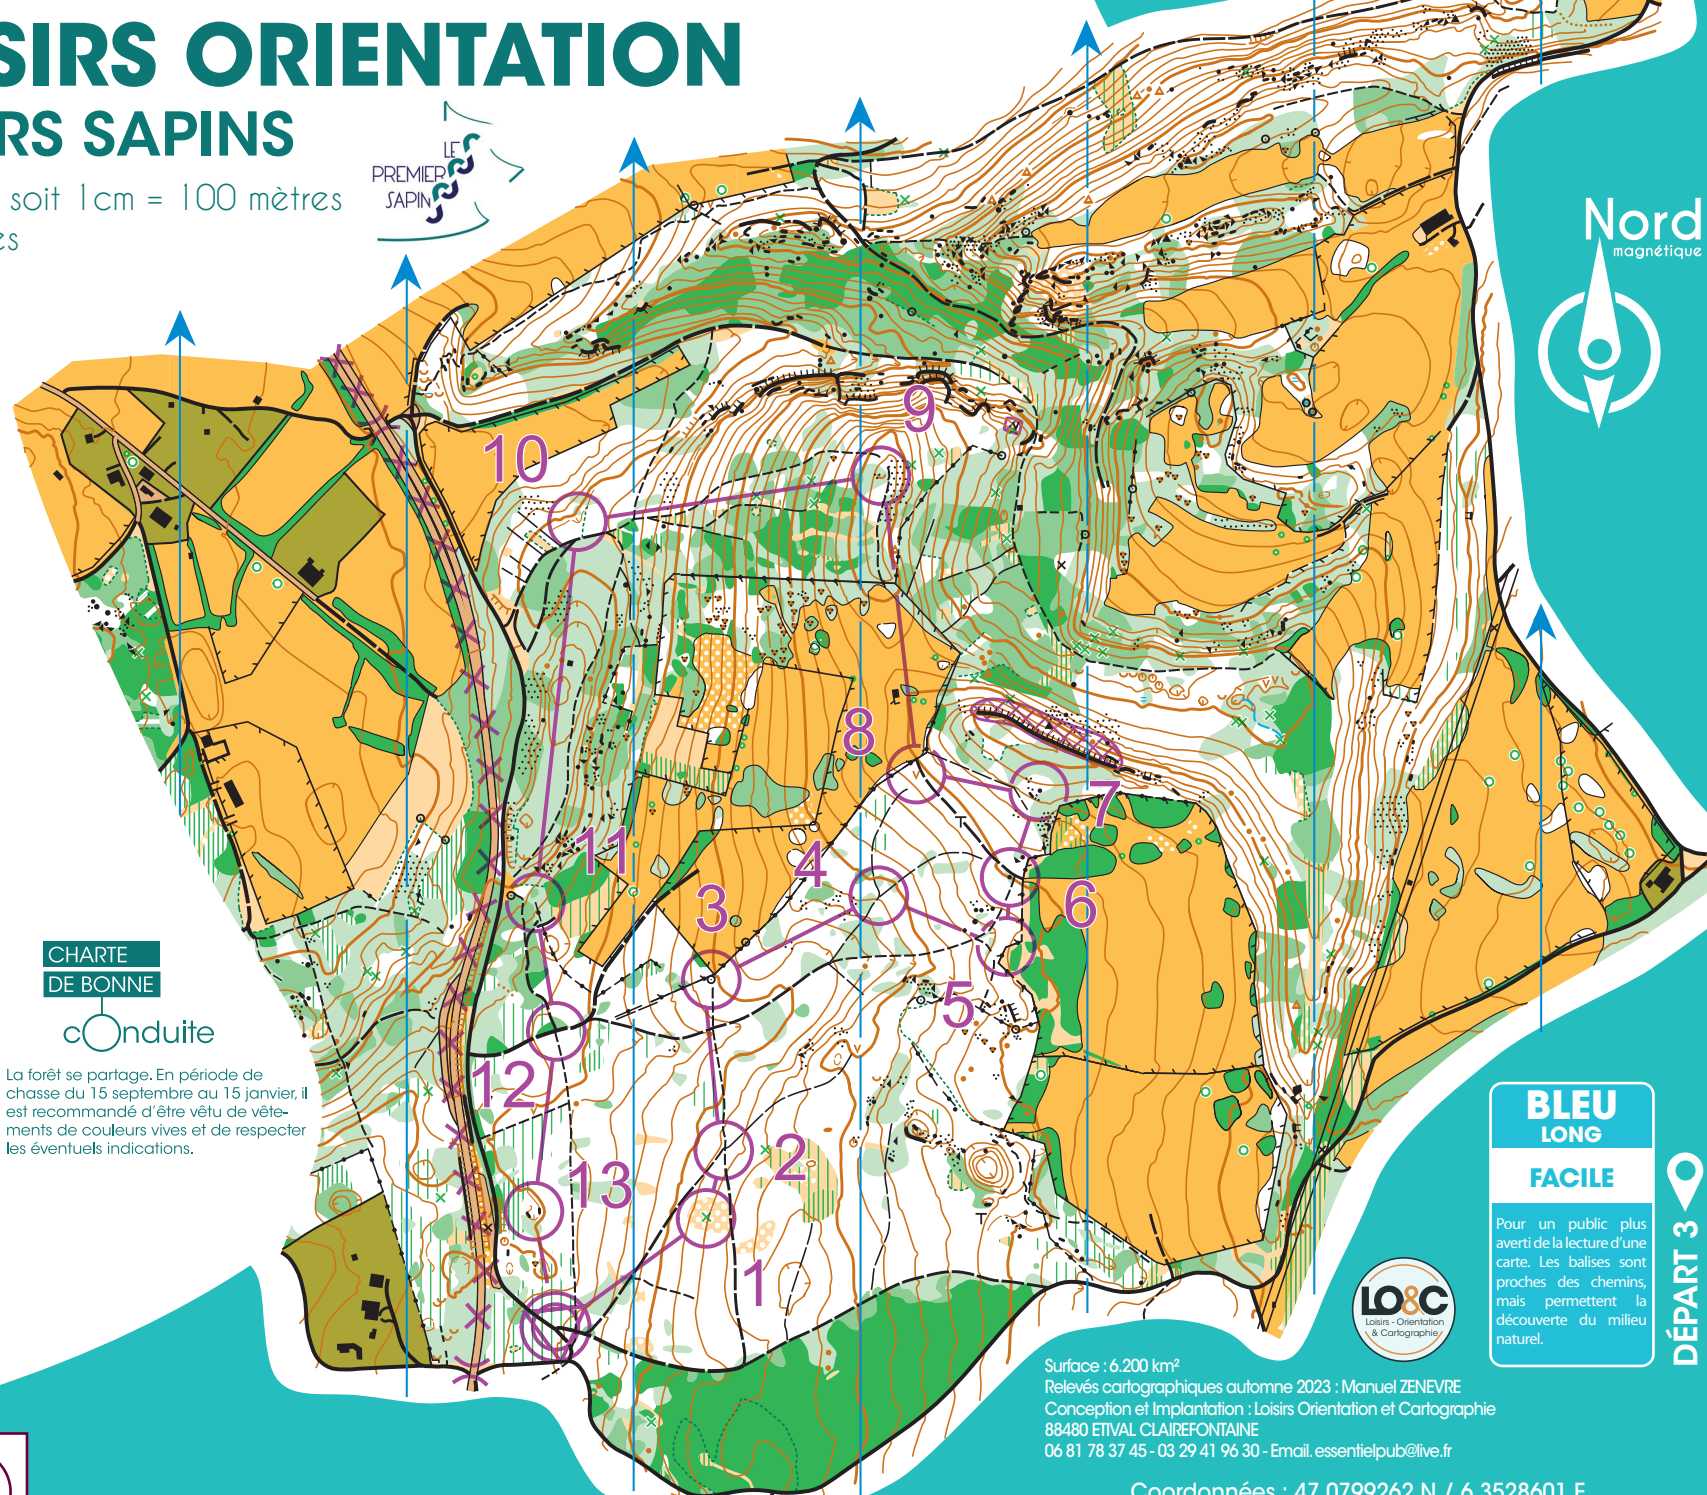

ESPACE LOISIRS ORIENTATION

LES PREMIERS SAPINS

Echelle : 1/100000ème soit 1cm = 100 mètres
 Equidistance : 5 mètres

67

66

62

65

83

64

69

78

79

74

63

Circuit BLEU Long
 3,2 km - D+ 175 m

▷		⊗		
1	67	⊗		
2	66	⊗	⊗	
3	62	⊗		
4	65	⊗	⊗	
5	83	⊗		<
6	64	▲		
7	69	●		
8	78	∇		
9	79	∪		
10	74	∩		
11	63	⊗		T
12	61	⊗	⊗	
13	77	⊗		

160 m

LE PREMIER SAPIN

CHARTRE DE BONNE

conduite

La forêt se partage. En période de chasse du 15 septembre au 15 janvier, il est recommandé d'être vêtu de vêtements de couleurs vives et de respecter les éventuels indications.

BLEU LONG
FACILE

Pour un public plus averti de la lecture d'une carte. Les balises sont proches des chemins, mais permettent la découverte du milieu naturel.

Surface : 6,200 km²
 Relevés cartographiques automne 2023 : Manuel ZENEVRE
 Conception et Implantation : Loisirs Orientation et Cartographie
 88480 ETIVAL CLAIREFONTAINE
 06 81 78 37 45 - 03 29 41 96 30 - Email.essentielpub@live.fr