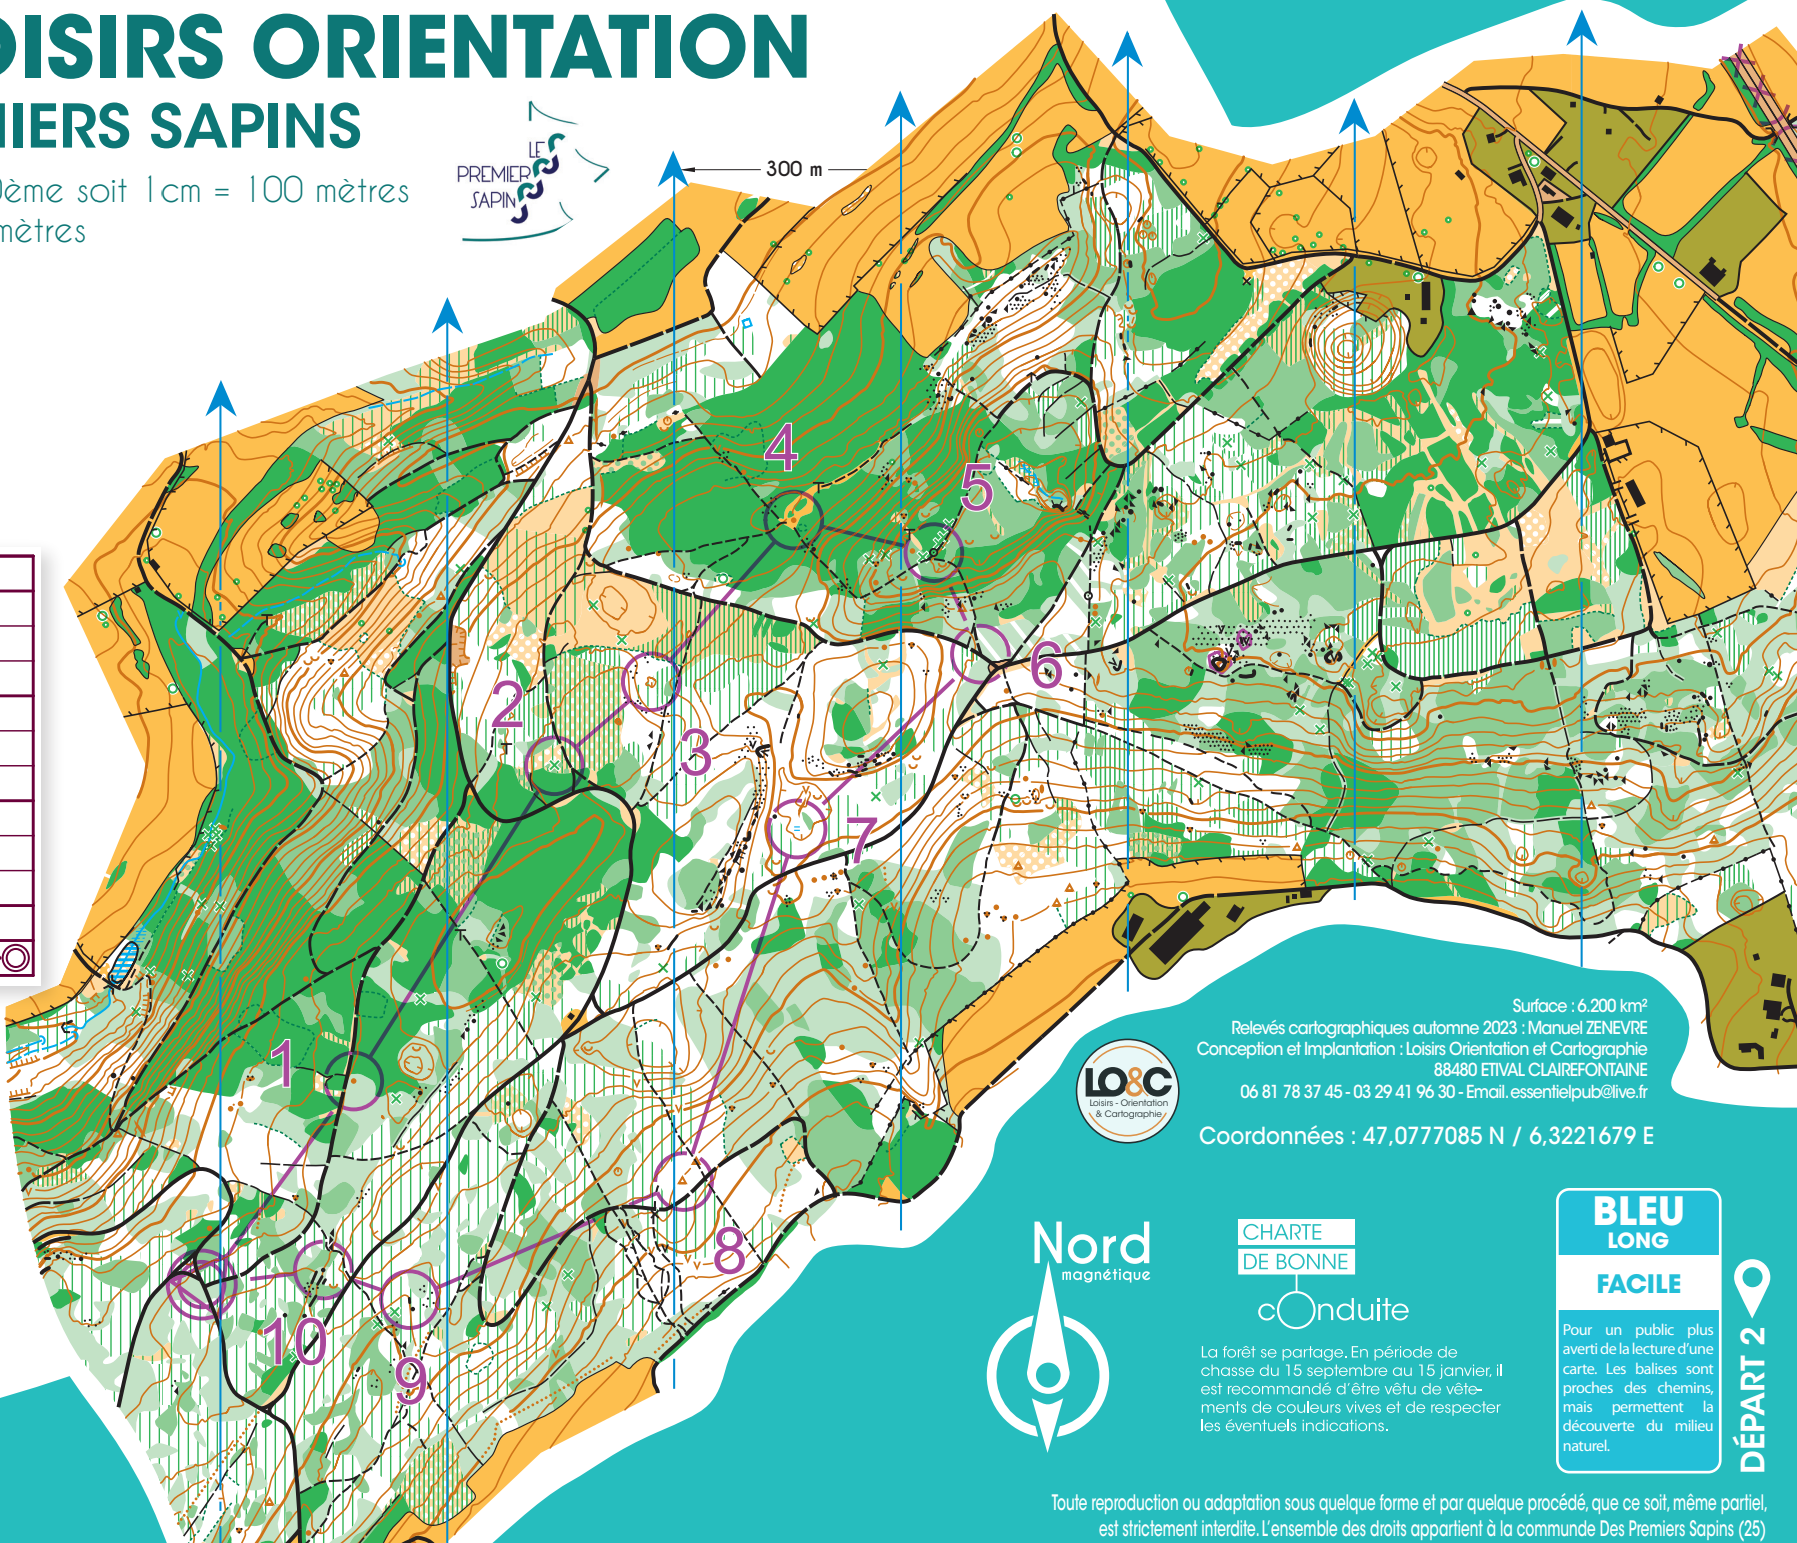

ESPACE LOISIRS ORIENTATION

LES PREMIERS SAPINS

Echelle : 1/100000ème soit 1 cm = 100 mètres
 Equidistance : 5 mètres

- 33
- 57
- 60
- 56
- 37
- 34
- 42
- 59
- 44
- 45
-

Circuit BLEU Long
 3.1 km - D+ 125 m

1	33		
2	57		
3	60		
4	56		
5	37		
6	34		
7	42		
8	59		
9	44		
10	45		
	160 m		

Surface : 6.200 km²
 Relevés cartographiques automne 2023 : Manuel ZENEVRE
 Conception et Implantation : Loisirs Orientation et Cartographie
 88480 ETIVAL CLAIREFONTAINE
 06 81 78 37 45 - 03 29 41 96 30 - Email.essentielpub@live.fr

Coordonnées : 47,0777085 N / 6,3221679 E

CHARTRE DE BONNE

conduite

La forêt se partage. En période de chasse du 15 septembre au 15 janvier, il est recommandé d'être vêtu de vêtements de couleurs vives et de respecter les éventuels indications.

BLEU LONG
FACILE

Pour un public plus averti de la lecture d'une carte. Les balises sont proches des chemins, mais permettent la découverte du milieu naturel.

DÉPART 2

Toute reproduction ou adaptation sous quelque forme et par quelque procédé, que ce soit, même partiel, est strictement interdite. L'ensemble des droits appartient à la commune Des Premiers Sapins (25)