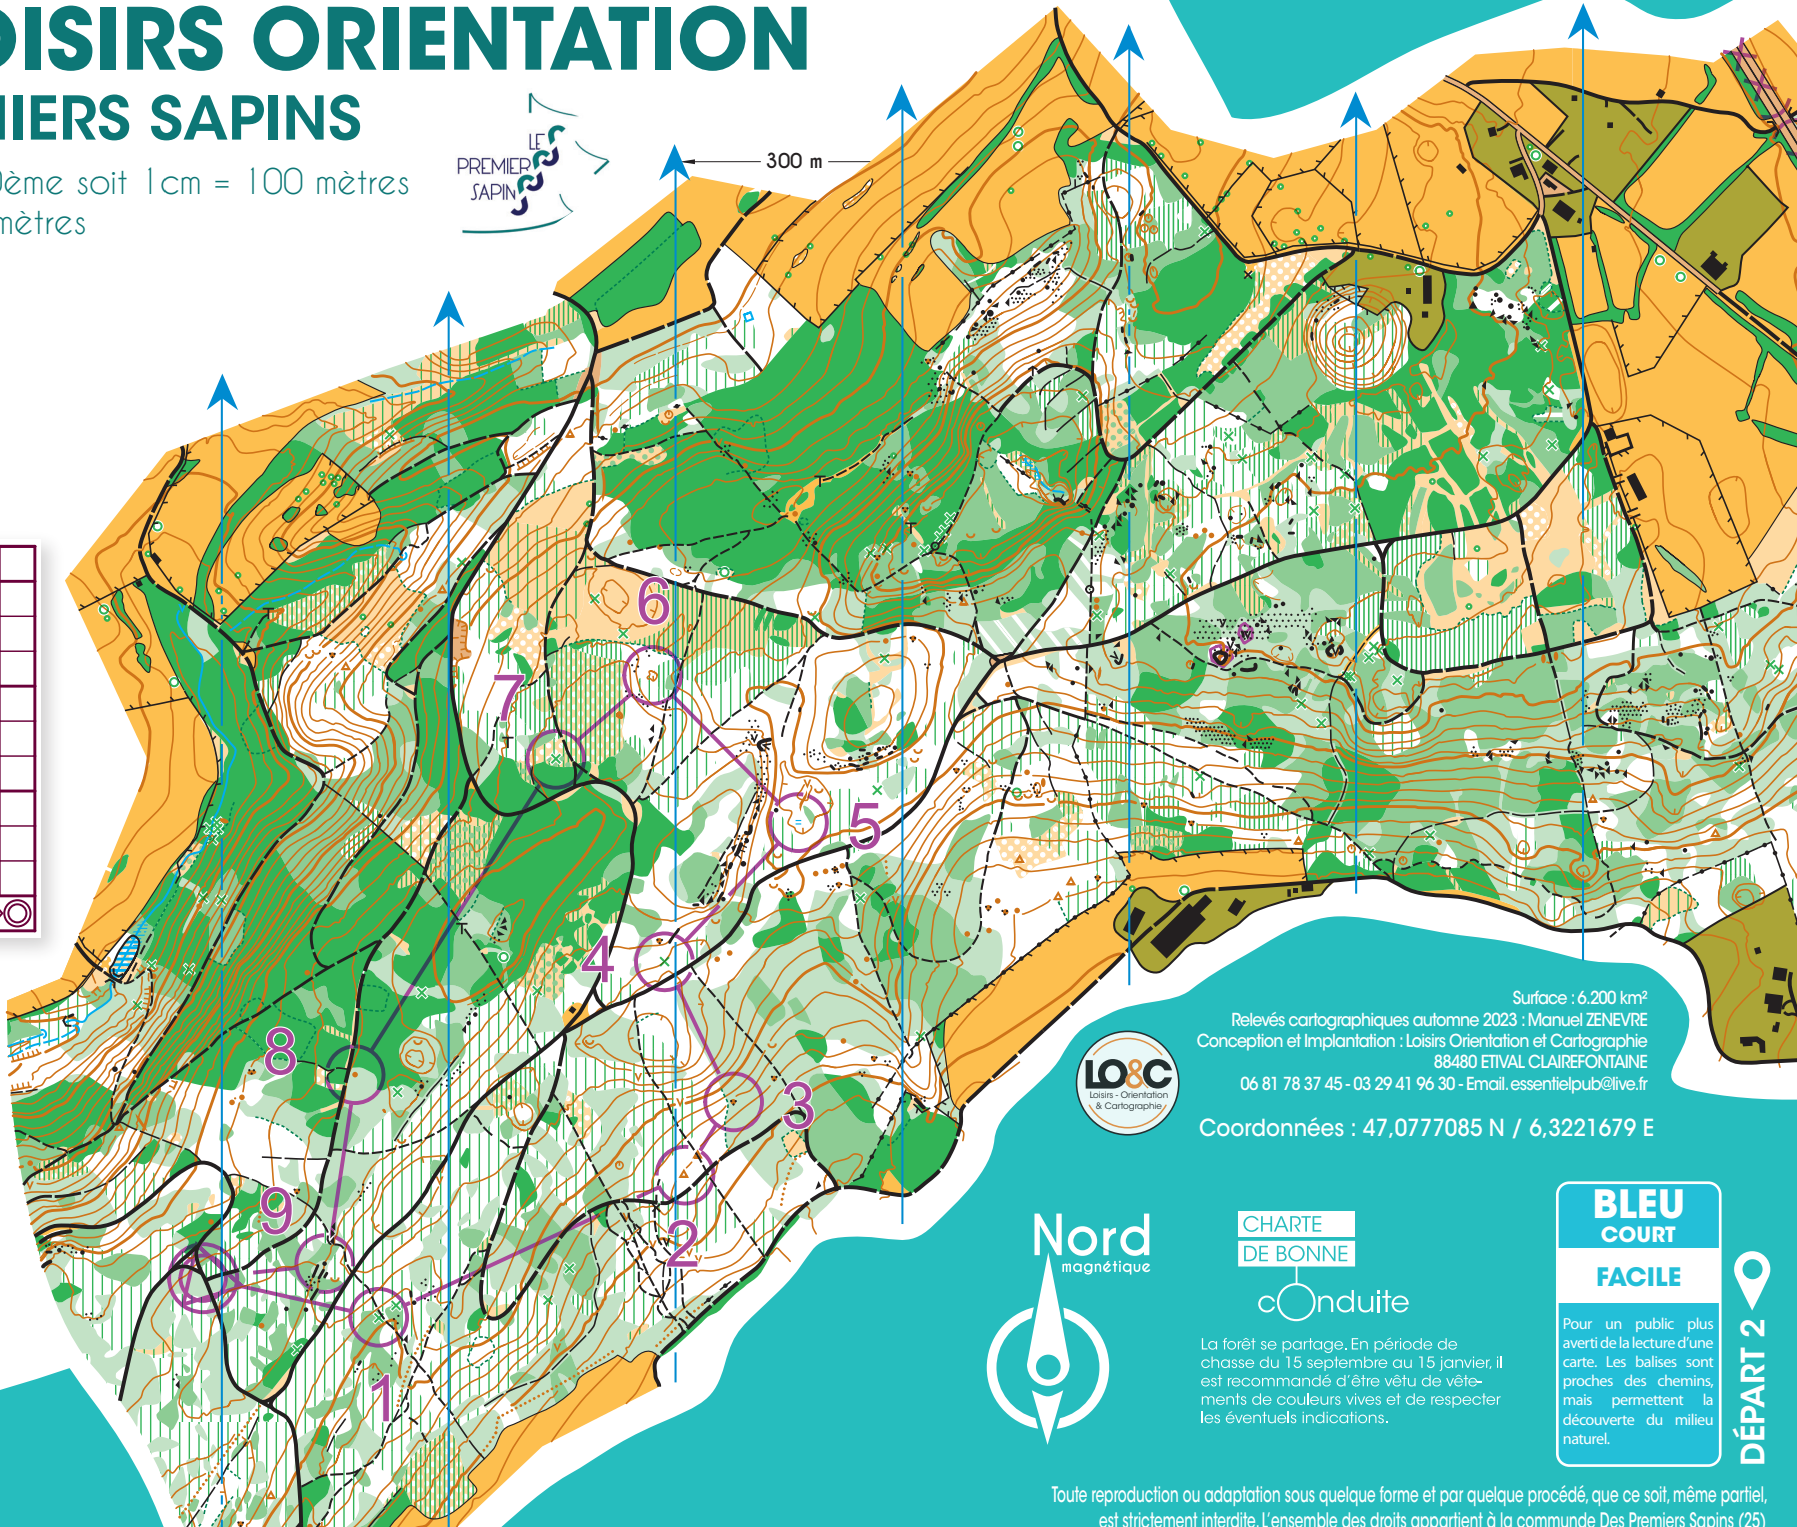

ESPACE LOISIRS ORIENTATION

LES PREMIERS SAPINS

Echelle : 1/100000ème soit 1cm = 100 mètres
 Equidistance : 5 mètres

300 m

Circuit BLEU Court
 2.6 km - D+ 60 m

▷		⊗		
1	58	⊗		
2	59	⊔		
3	43	●		
4	84	⊗		
5	42	≡		
6	60	○		
7	57	⊗		
8	33	●		
9	45	▲		
○	160 m	○		

ENVIE DE PRATIQUER LA COURSE D'ORIENTATION ?
 BALISE 25 Besançon
 T.06 68 87 64 53
 Mail. contact@balise25.fr
 Site. www.balise25.fr

Surface : 6.200 km²
 Relevés cartographiques automne 2023 : Manuel ZENEVRE
 Conception et Implantation : Loisirs Orientation et Cartographie
 88480 ETIVAL CLAIREFONTAINE
 06 81 78 37 45 - 03 29 41 96 30 - Email. essentielpub@live.fr

Coordonnées : 47,0777085 N / 6,3221679 E

CHARTRE DE BONNE

conduite

La forêt se partage. En période de chasse du 15 septembre au 15 janvier, il est recommandé d'être vêtu de vêtements de couleurs vives et de respecter les éventuels indications.

BLEU COURT
FACILE

Pour un public plus averti de la lecture d'une carte. Les balises sont proches des chemins, mais permettent la découverte du milieu naturel.

DÉPART 2

Toute reproduction ou adaptation sous quelque forme et par quelque procédé, que ce soit, même partiel, est strictement interdite. L'ensemble des droits appartient à la commune Des Premiers Sapins (25)