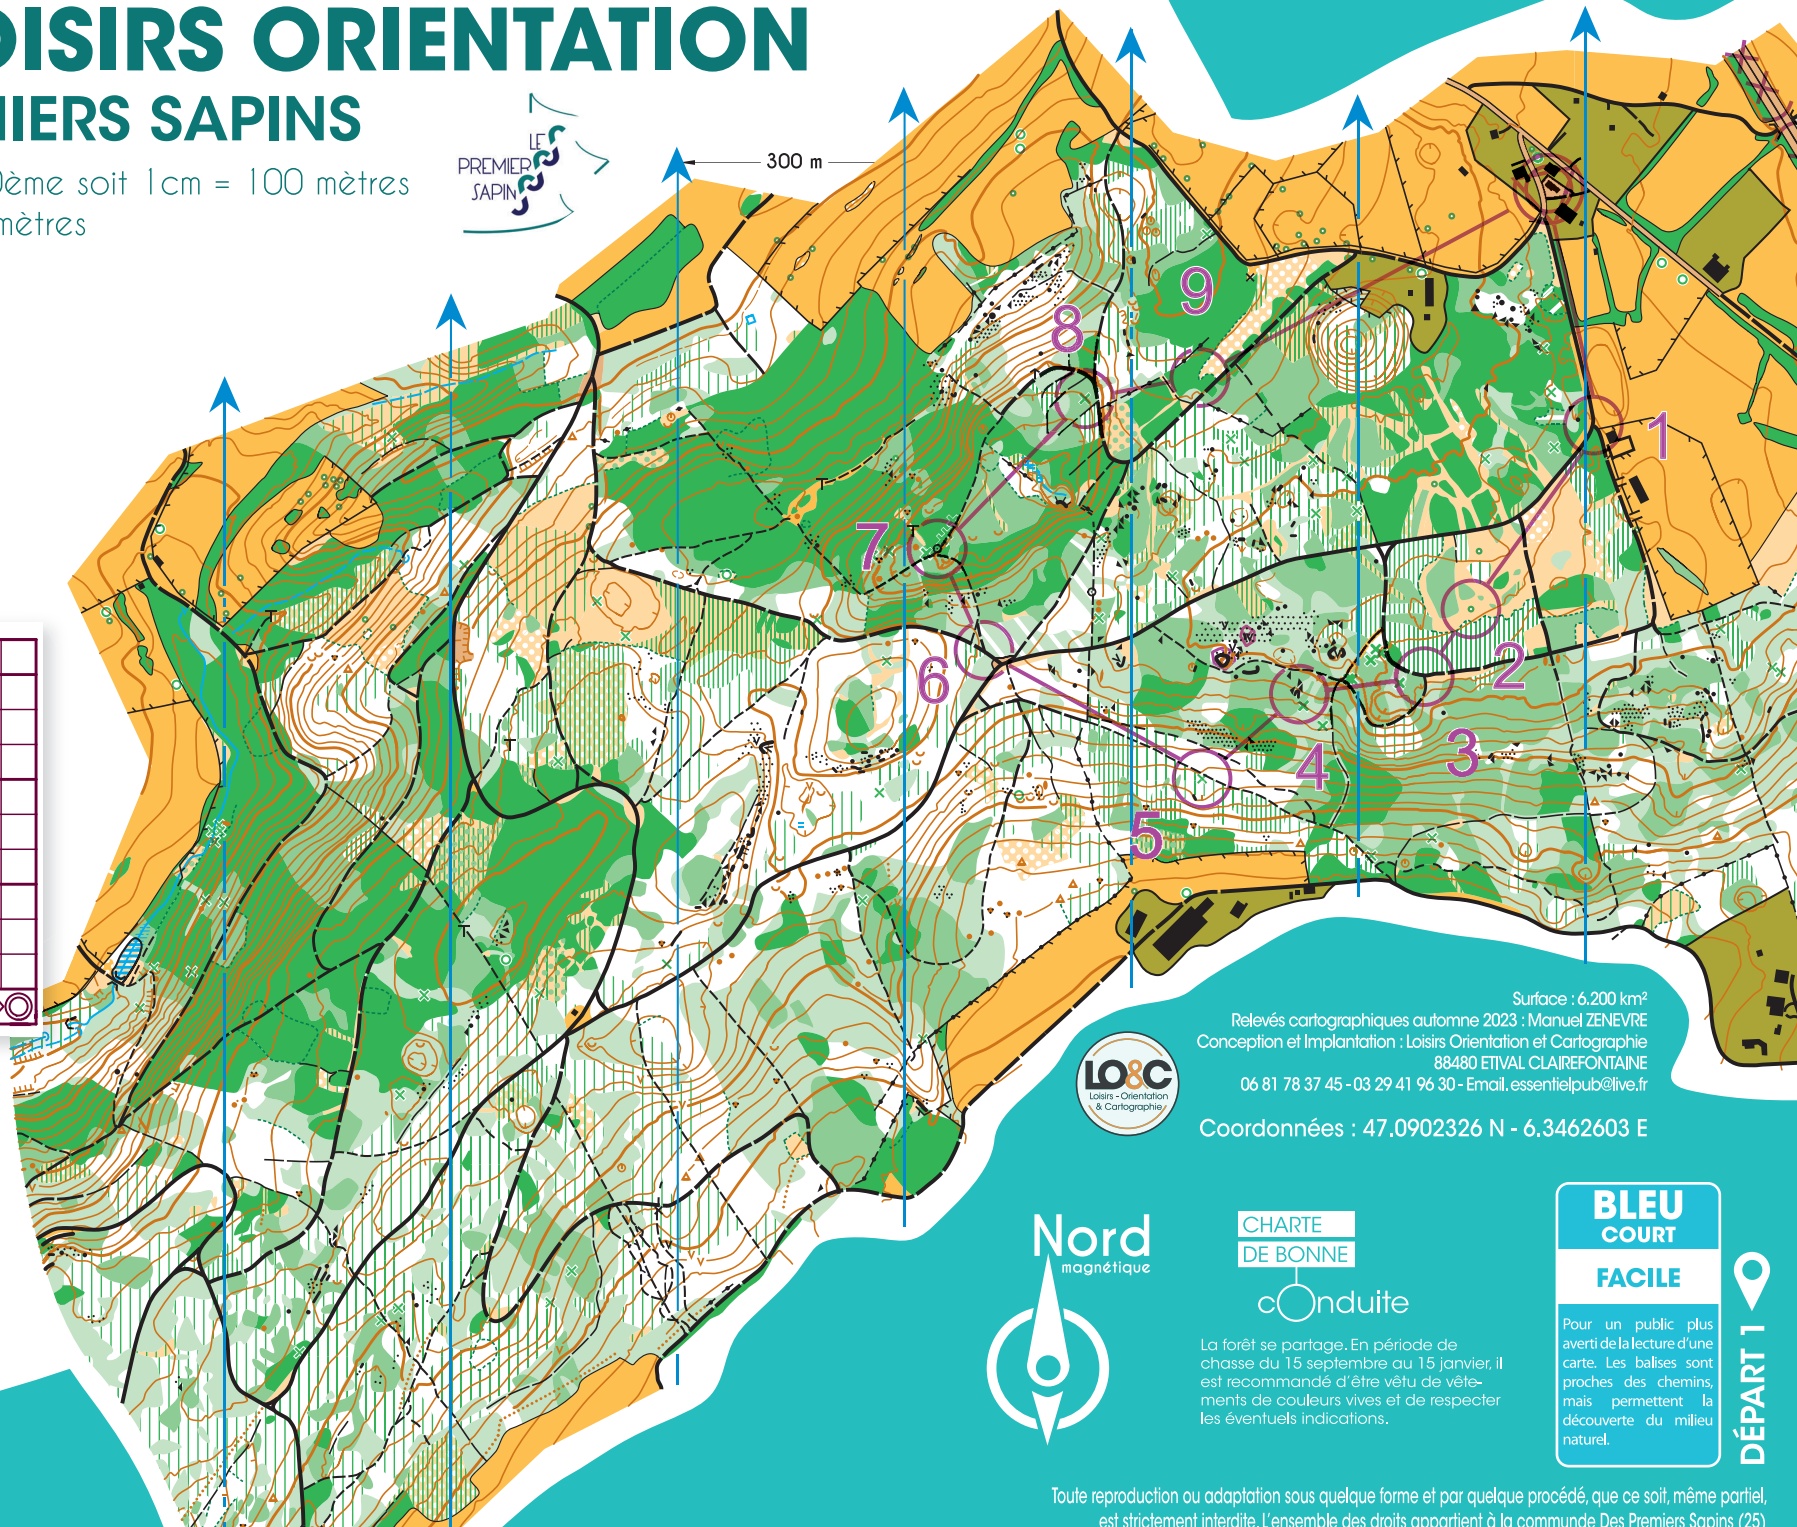

ESPACE LOISIRS ORIENTATION

LES PREMIERS SAPINS

Echelle : 1/100000ème soit 1cm = 100 mètres
 Equidistance : 5 mètres

Circuit BLEU court
 2,5 km - D+ 100 m

▷		▣						
1	31	/ /	/ /	Y				
2	38	△						
3	32	/ /	/ /	Y				
4	39	⊞					○	
5	40	⊗						
6	34	/ /	/ /	Y				
7	37	⊙						
8	35	⊗						
9	51	⊙						↘
○								⊙

520 m

Surface : 6,200 km²
 Relevés cartographiques automne 2023 : Manuel ZENEVRE
 Conception et Implantation : Loisirs Orientation et Cartographie
 88480 ETIVAL CLAIREFONTAINE
 06 81 78 37 45 - 03 29 41 96 30 - Email.essentielpub@live.fr

Coordonnées : 47.0902326 N - 6.3462603 E

Nord
 magnétique

CHARTRE
 DE BONNE

conduite

La forêt se partage. En période de chasse du 15 septembre au 15 janvier, il est recommandé d'être vêtu de vêtements de couleurs vives et de respecter les éventuels indications.

BLEU
 COURT

FACILE

Pour un public plus averti de la lecture d'une carte. Les balises sont proches des chemins, mais permettent la découverte du milieu naturel.

ENVIE DE PRATIQUER LA COURSE D'ORIENTATION ?